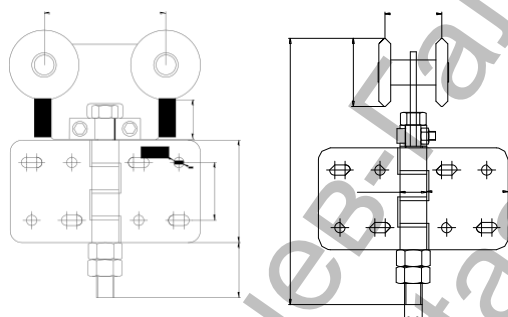

Количка Estebro® за плъзгащи се врати за горно водене ф 47x38 мм, с 4 бр, пластмасови ролки, 38 мм, U-60

Designation: Double middle trolley U-60 to screw nylon

Family: Trolleys

Material: DD11 steel, nylon bearing

Finish: Zinc-plated

Utility: Sliding folding doors and sliding curved doors

Description: Component which slides along a top rail (trolley) and it is screwed between the two panels of the door (hinge 55x69). It is used to slide the doors, allow the folding and the turn of curved doors

Продукт: [Количка Estebro® за плъзгащи се врати за горно водене ф 47x38 мм, с 4 бр, пластмасови ролки, 38 мм, U-60](#)

Категория: [Плъзгащи се врати](#)

Бранд: [Estebro®](#)

Категория бранд: [Количка Estebro®](#)